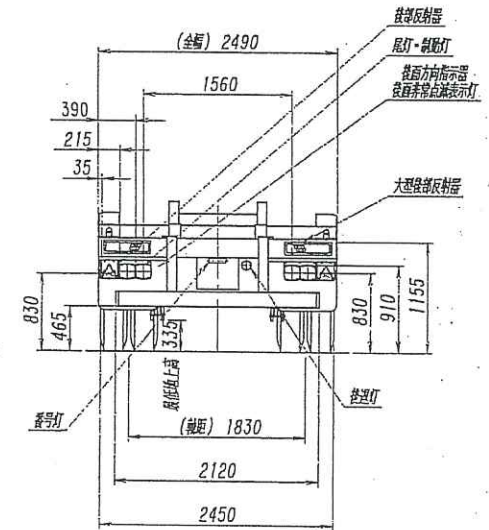

トレクス CTS34002型コンテナセミトレーラ外観四面図

類別	タイヤの呼び
※003	10.00-20-14PR 11R22.5-14PR

※印 変更箇所