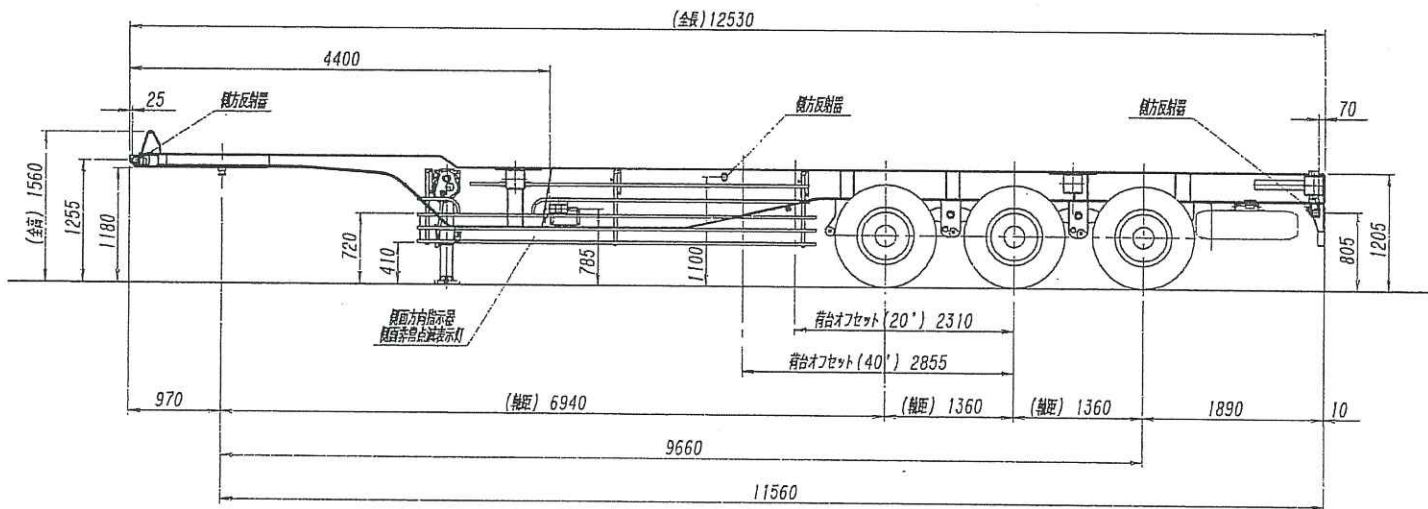

トレクス CTS34002型コンテナセミトレーラ外観四面図

類別	タイヤの呼び
※003	10.00-20-14PR 11R22.5-14PR

※印 変更箇所