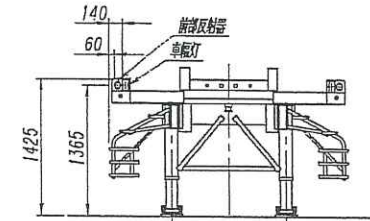

トレクス CTS34002型コンテナセミトレーラ外観四面図

類別	タイヤの呼び
※003	10.00-20-14PR 11R22.5-14PR

※印 変更箇所