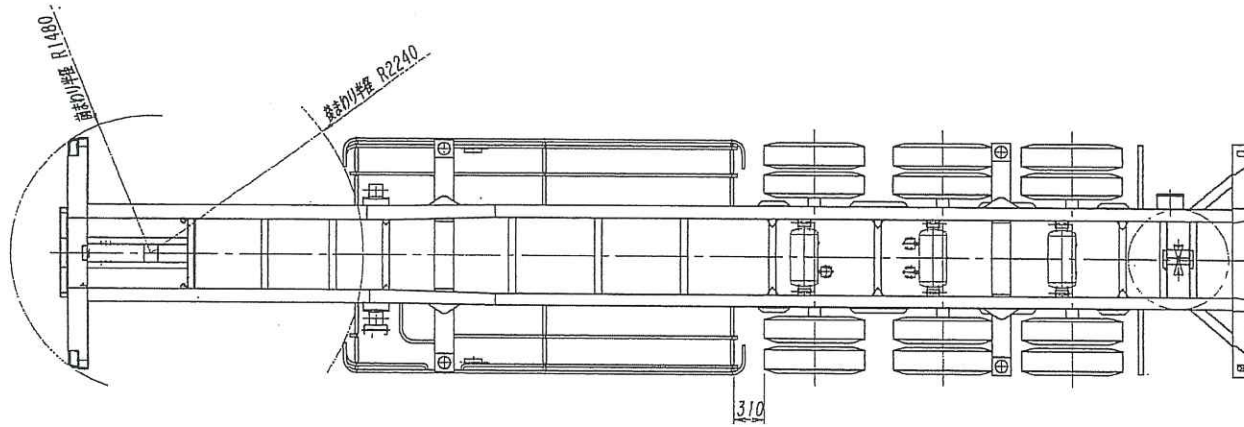

トレクス CTS34002型コンテナセミトレーラ外観四面図

類別	タイヤの呼び
※003	10.00-20-14PR 11R22.5-14PR

※印 変更箇所