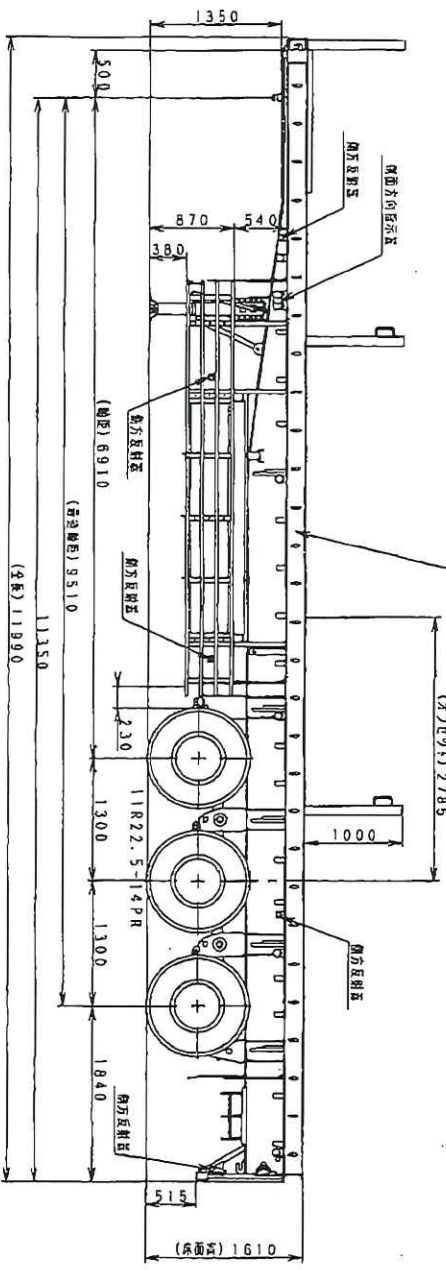

表示「側面スタブションを4本基音(分割可能な貨物の搬送時)」

東急TF36H2C3型セミトラ外観四面図