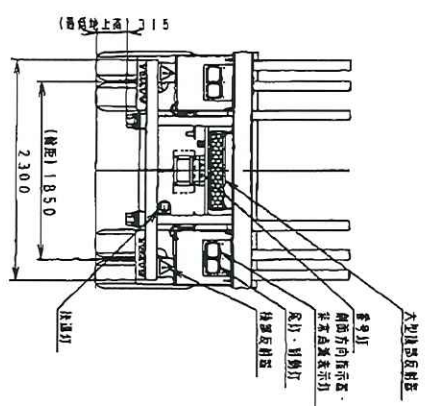

表示「側面スタブションを4本基音(分割可能な貨物の搬送時)」

東急TF36H2C3型セミトラ外観四面図