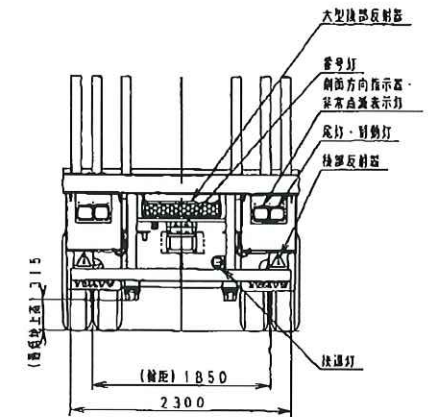

表示「側面スターションを4本装着(分割可能な貨物の輸送時)」

東急TF36H2C3型セミトレーラ外観四面図