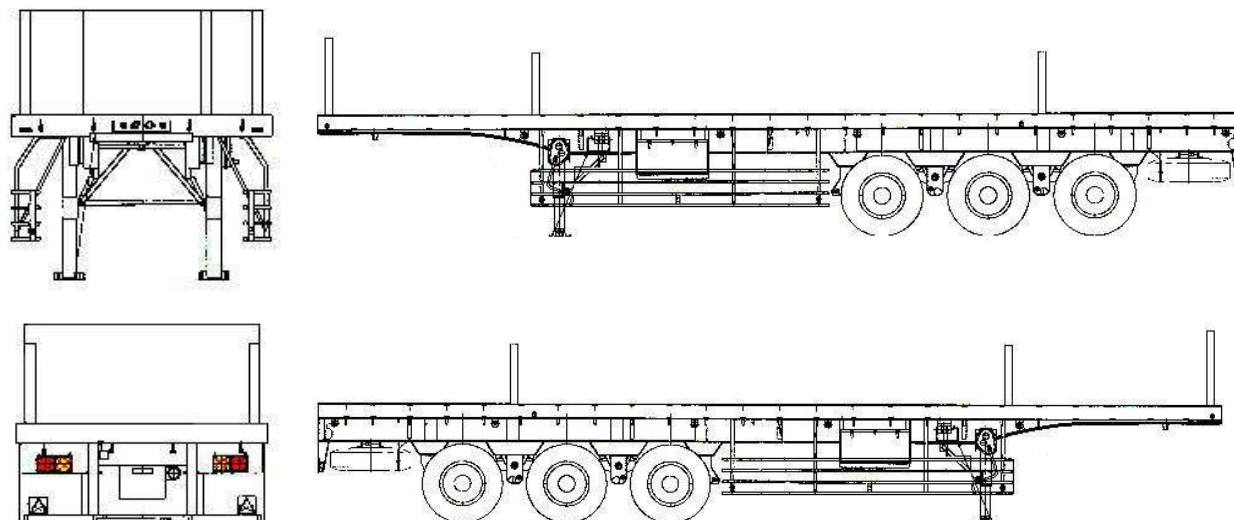

在庫ID	車名	年式	型式・車体番号	架装形状
T07854	トレクス	H18/5	- PFG328AG 愛[51]61295愛	セミトレーラ

前使用者	車検有効期限	走行距離(km)	積載量	荷台寸法(mm)			出品会社 (愛知 県)
○ 家用 営業用 レンタカ 不明	切れ ~~未消~~	km	28,700 kg	L 8,640	W 2,420	H 0	若杉自動車(株)

エンジン状態	A	B	C	D	E	AC	良	不良	無	ブレーキ	AIR	馬力	R券	預託金	円

ミッション・デフ(異音、油漏れ等)	T/M	速	キャブ内部	備考
フレーム関係(亀裂、曲り、錆、車体番号等の確認)	良好		汚れ 少 中 多	ABS
上物メーカー名	1デフ引き	木床(荒れ有)	シート破れ 有 無	イチコー製
年式,型式及状態	落としフック24対	100角スタンション穴	クロス張り 有 無	バックアイカメラ付
その他	リーフサス 現在の空車重量6,890kg 最大積載量推定29,100kg			

外装状態

アオリ取外し 外装仕上げ済

Fガラス状態		
要交換	良好	飛石有

記録簿	有	無

PMマフラ	有	無
証明書	有	無

S・リミッタ	有	無
証明書	有	無

タイヤ状態
上、中、下、×、欠、で記載
前

中	中	中	中
中	中	中	中
中	中	中	中

F ☐ スペア ☒ 欠 R
サイズ
サイズ 11R22.5 14PR

※ 車体損傷箇所等の表記はあくまでも当社基準での目視判断になります

*スノータイヤは表記する