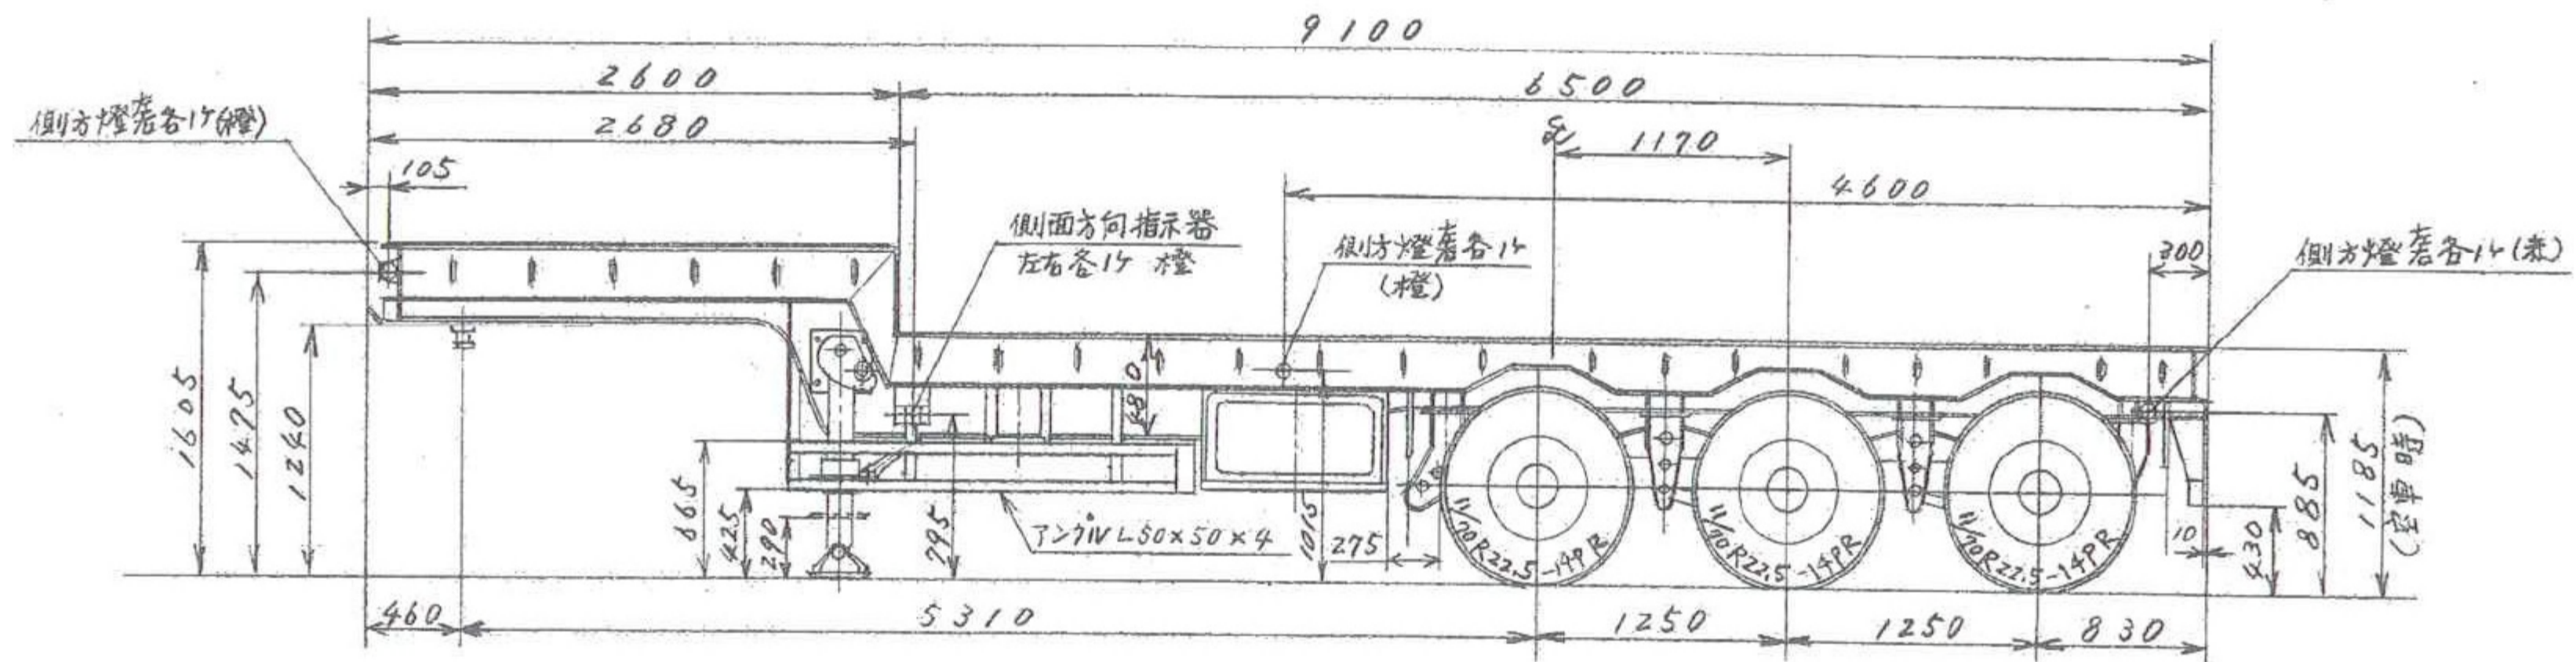

TAD 27405

トV-ラ外觀図 (YBV 2553)

尺度 1/40

TAD 27405