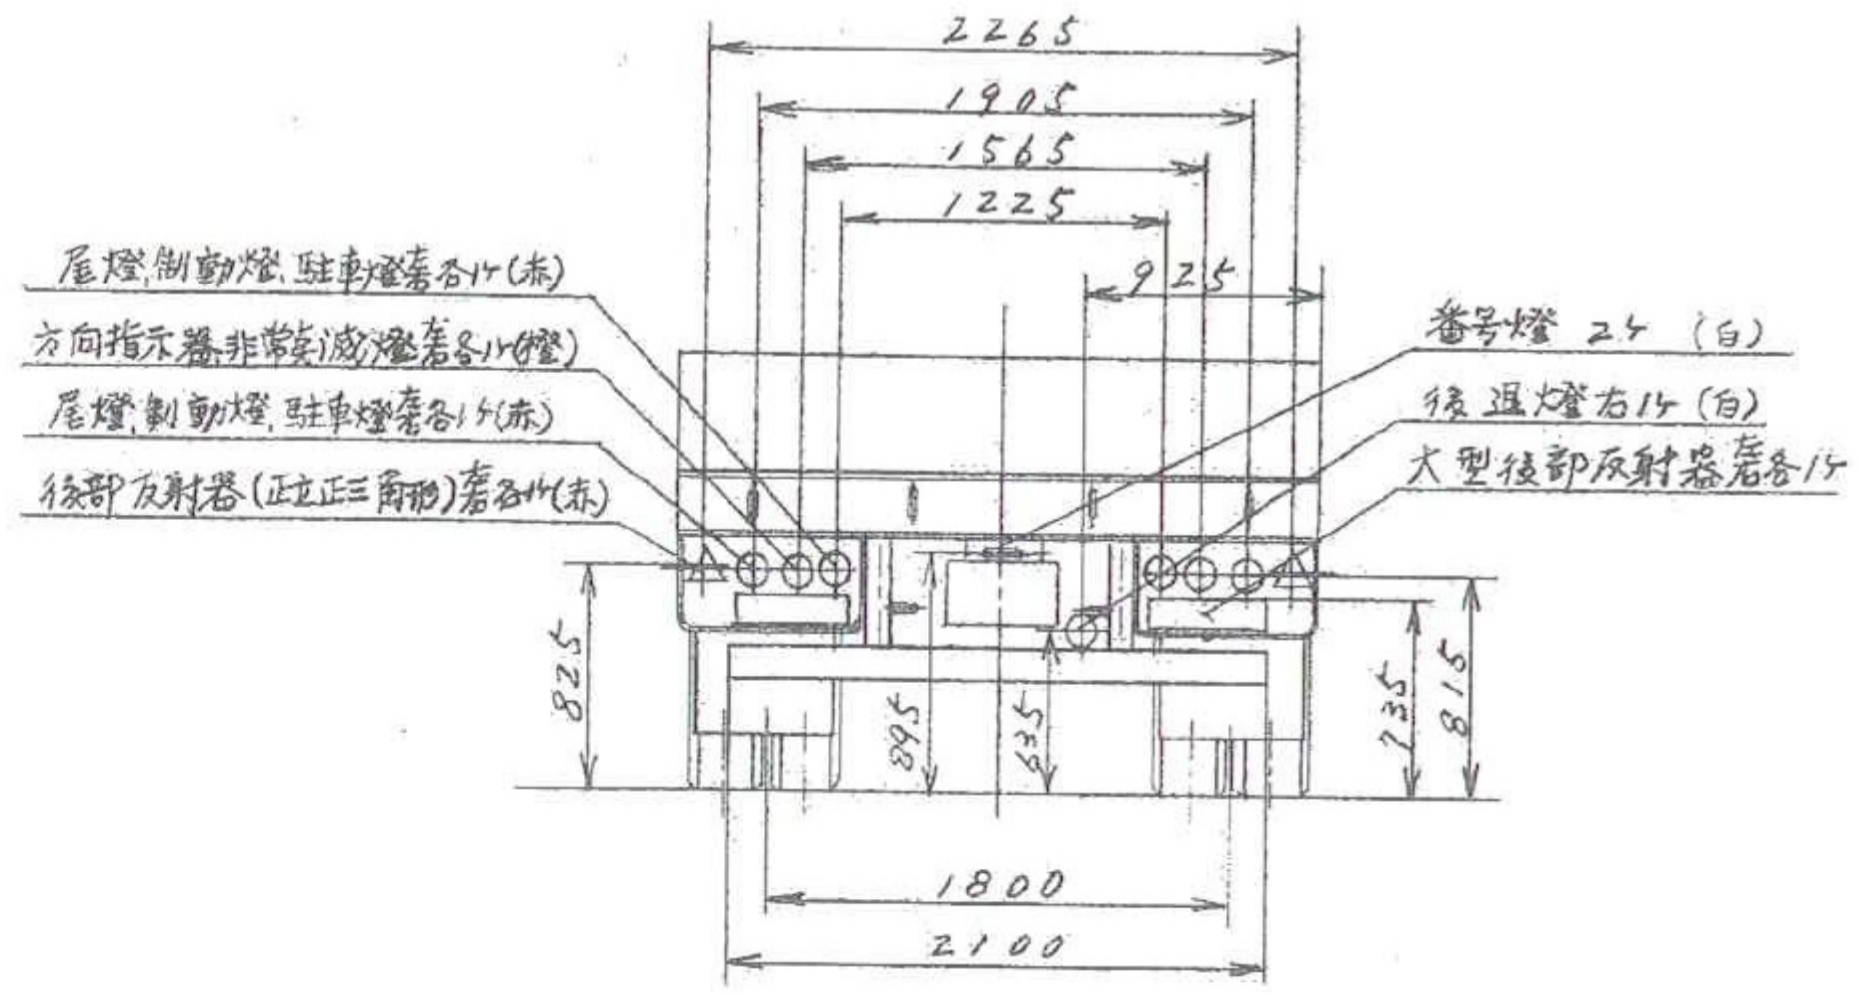

TAD 27405

トV-ラ外觀図 (YBV 2553)

尺度 1/40

TAD 27405