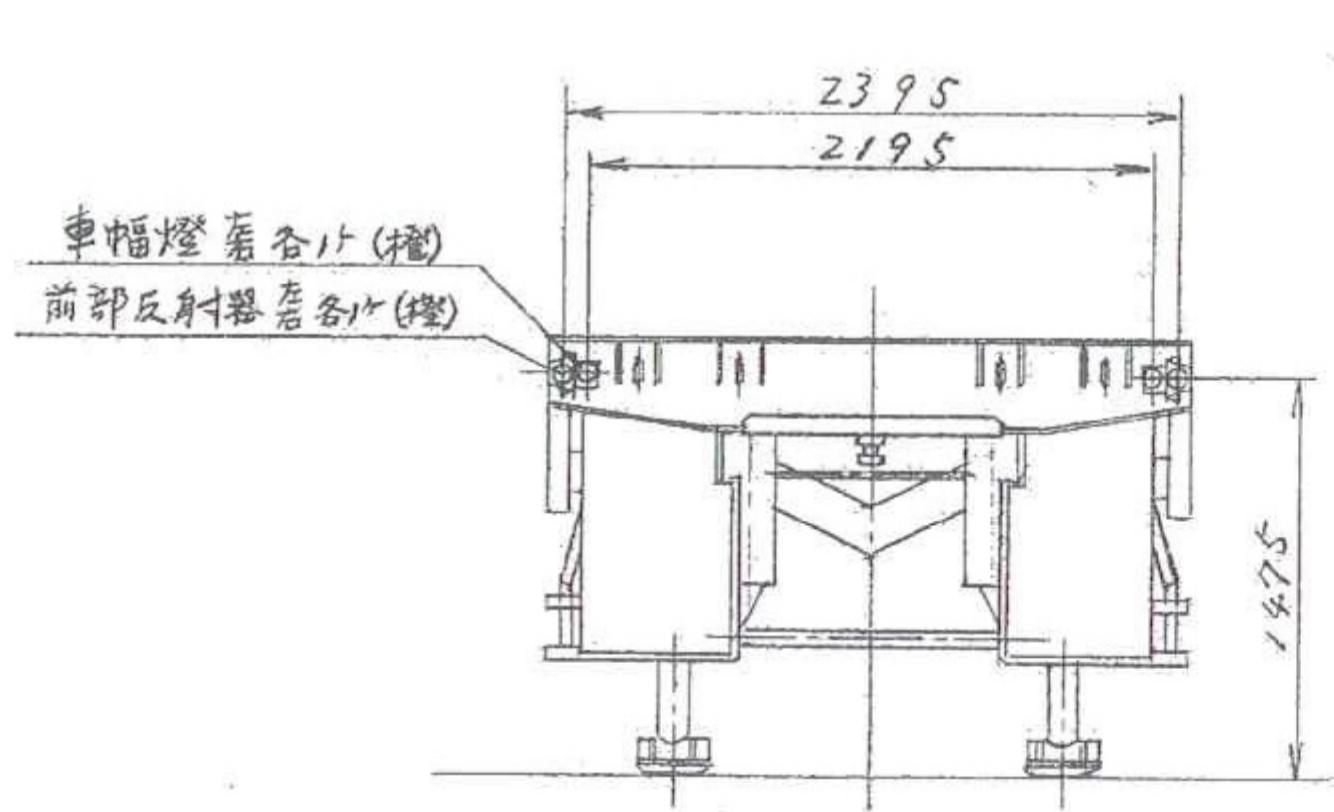

TAD 27405

トV-ラ外觀図 (YBV 2553)

尺度 1/40

TAD 27405