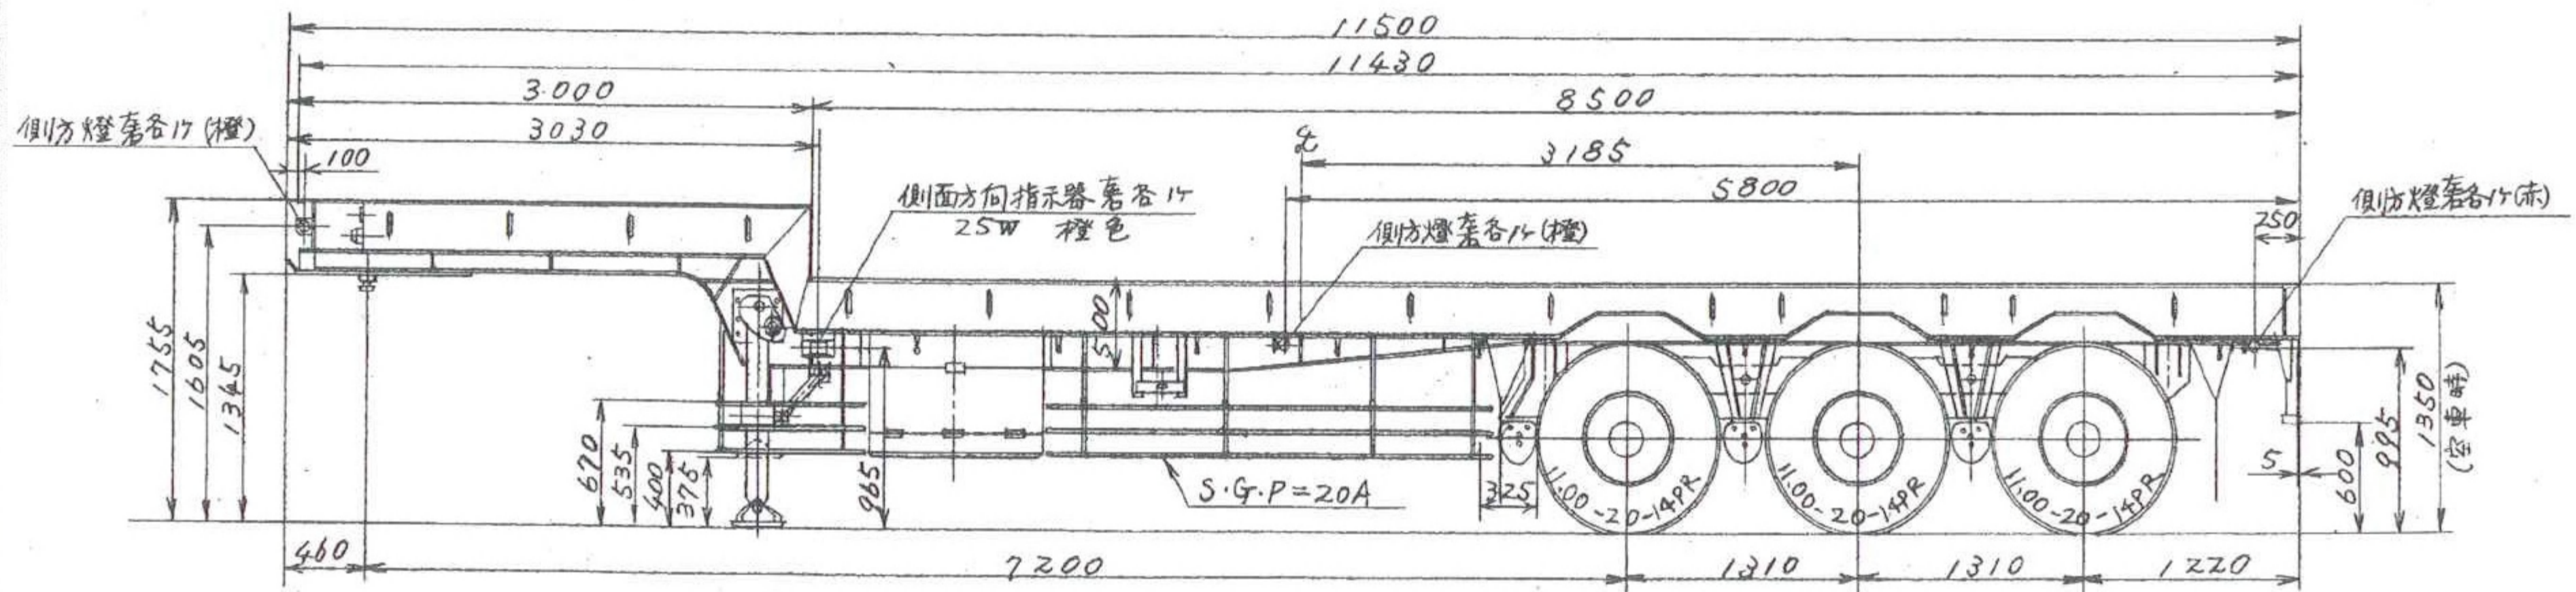

TAD 17714

トレ-ラ外觀圖 (YBH 4048)

尺度 1/40

TAD 17714