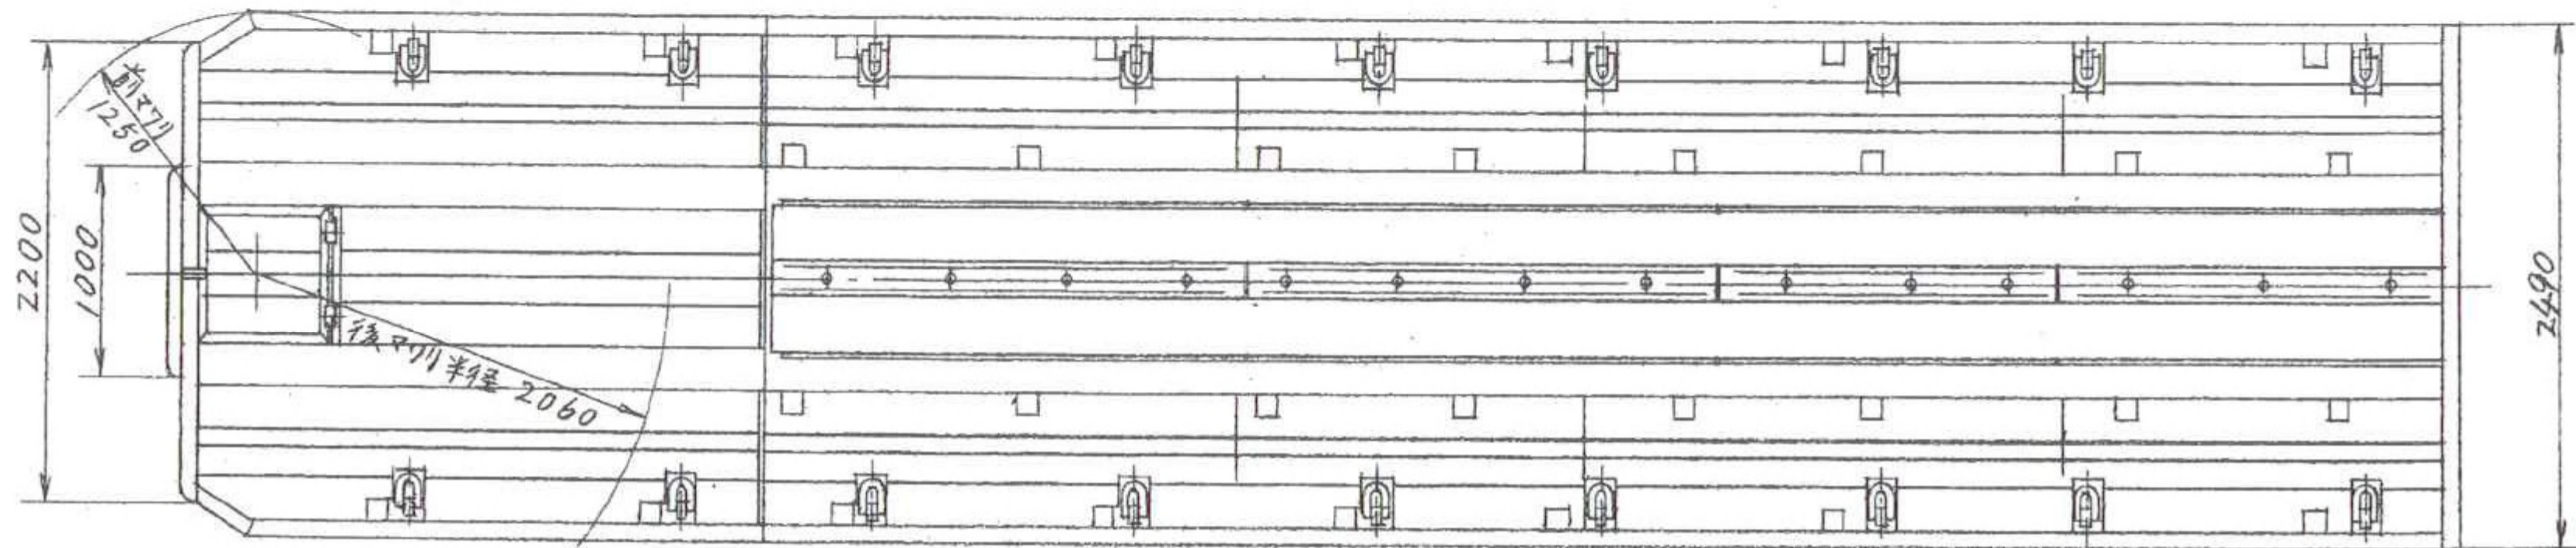

TAD 17714

トレ-ラ外觀圖 (YBH 4048)

尺度 1/40

TAD 17714