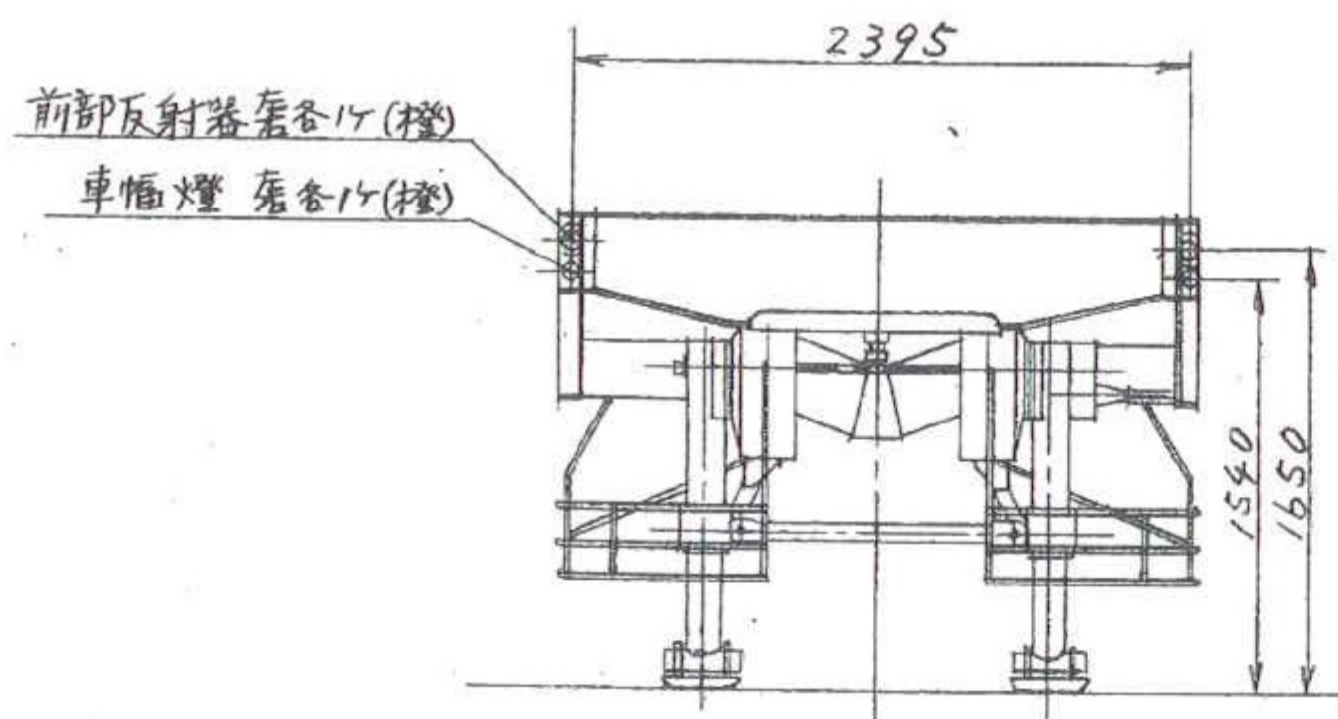

TAD 17714

トレ-ラ外觀圖 (YBH 4048)

尺度 1/40

TAD 17714