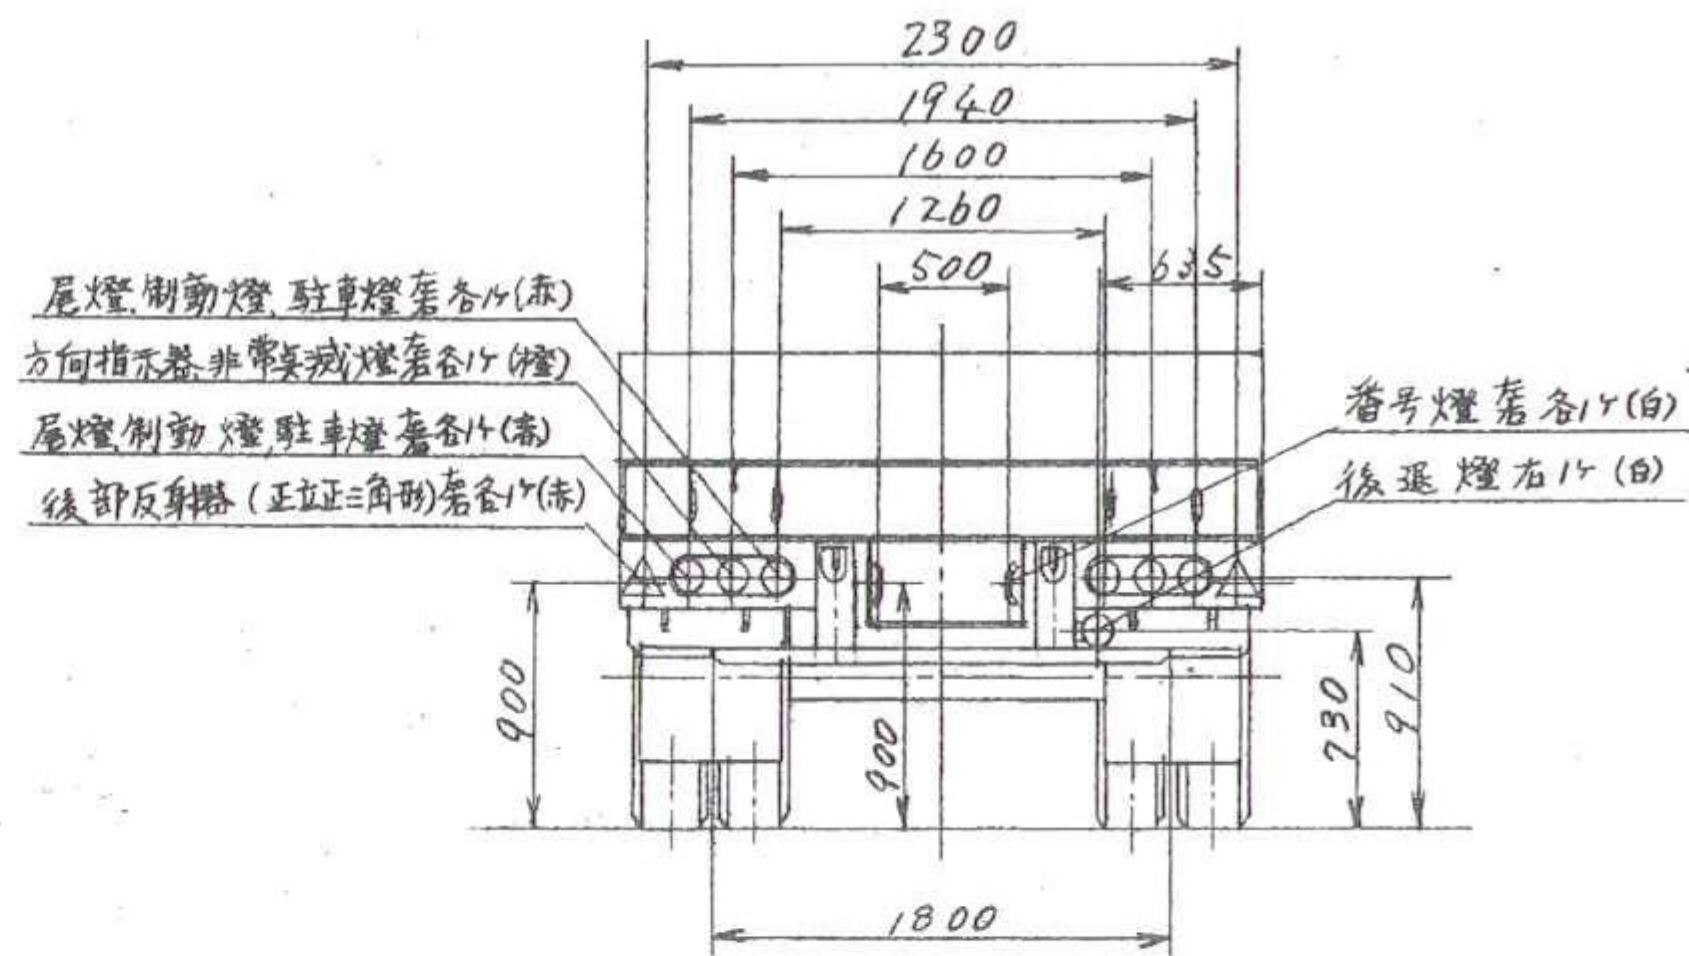

TAD 17714

トレ-ラ外觀圖 (YBH 4048)

尺度 1/40

TAD 17714